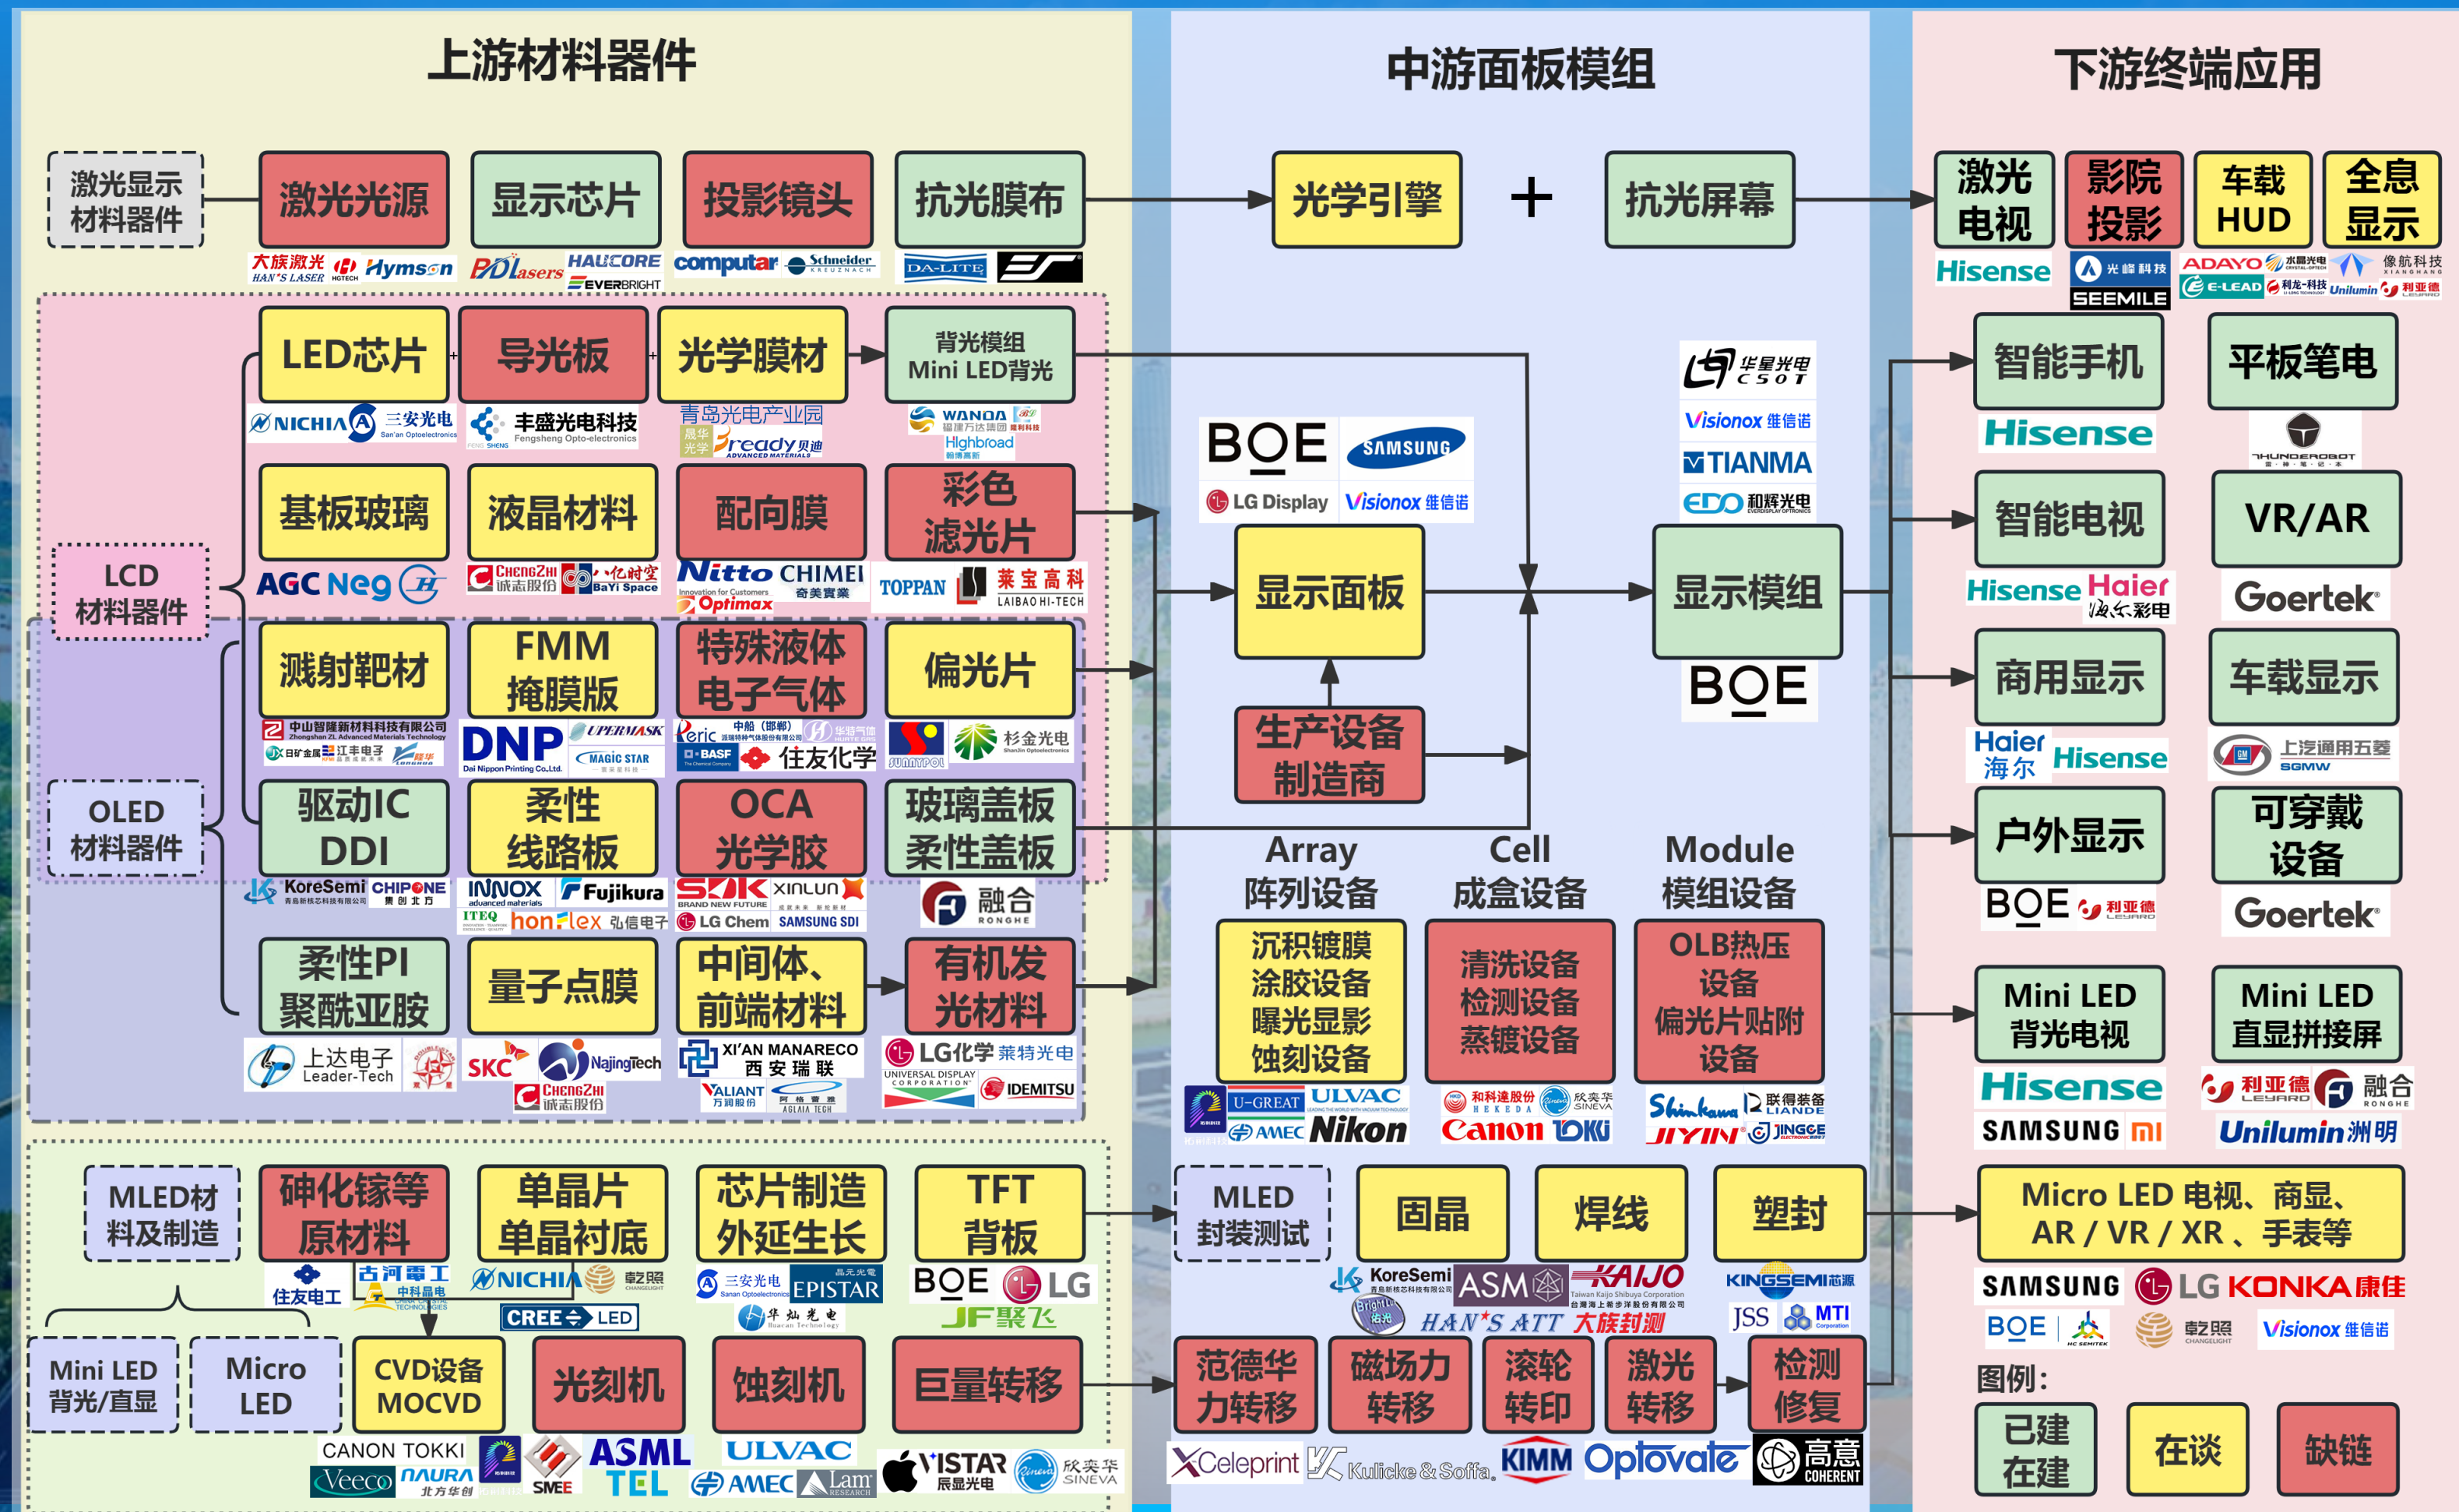

合作领域：新型显示产业

協力分野：新型ディスプレイ産業

◎ 目前投产项目 **17** 个

总投资 **356** 亿元

◎ 在建待建项目 **20** 个

总投资 **388** 亿元

◎ 重点在谈项目 **23** 个

总投资 **1680** 亿元

◎ 稼働中プロジェクト **17** 個

総投資額 **356** 億元

◎ 建設中・建設予定のプロジェクト **20** 個

総投資額 **388** 億元

◎ 商談中重点プロジェクト **23** 個

総投資額 **1680** 億元