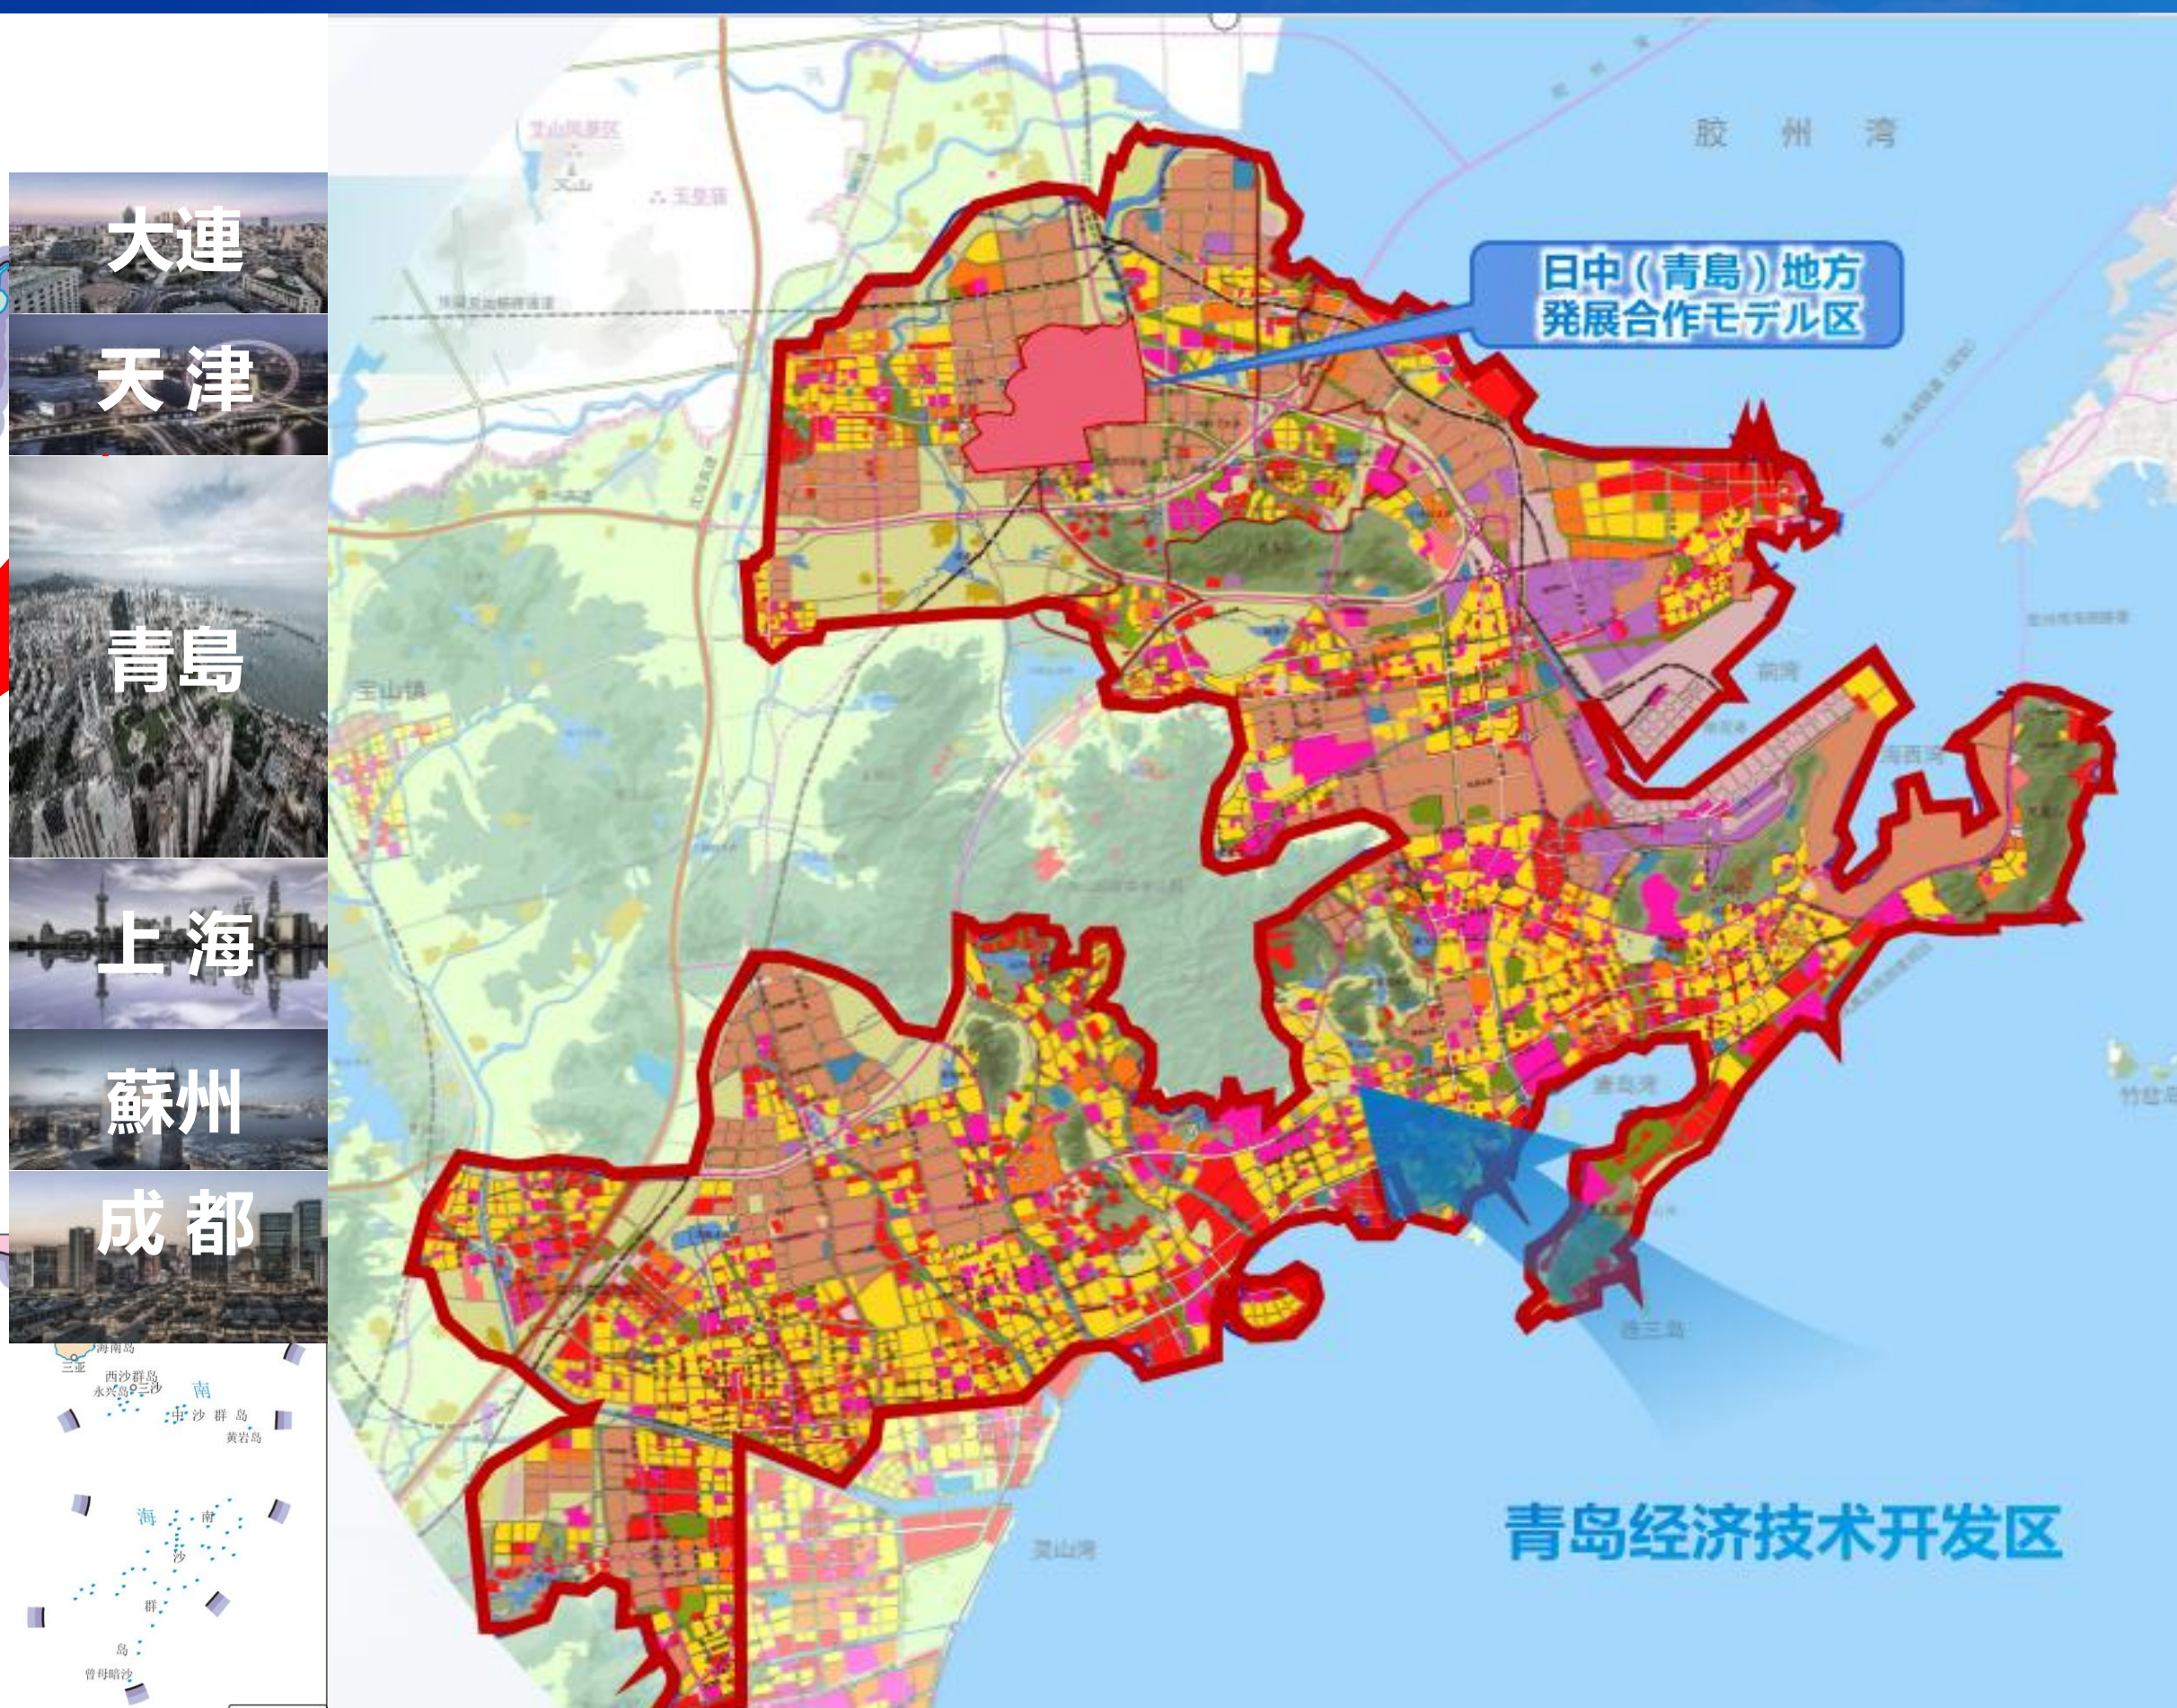

中日（青島）地方发展合作示范区

日中（青島）地方發展協力モデル区

2020年4月国家发改委批复设立中日示范区（全国共有6个），青島示范区是唯一以节能环保为主的国家级示范区。

2020年4月に国家發展改革委員会許可のもとで設立された省エネ・環境保護分野における唯一の国家レベルのモデル区。

中国地图