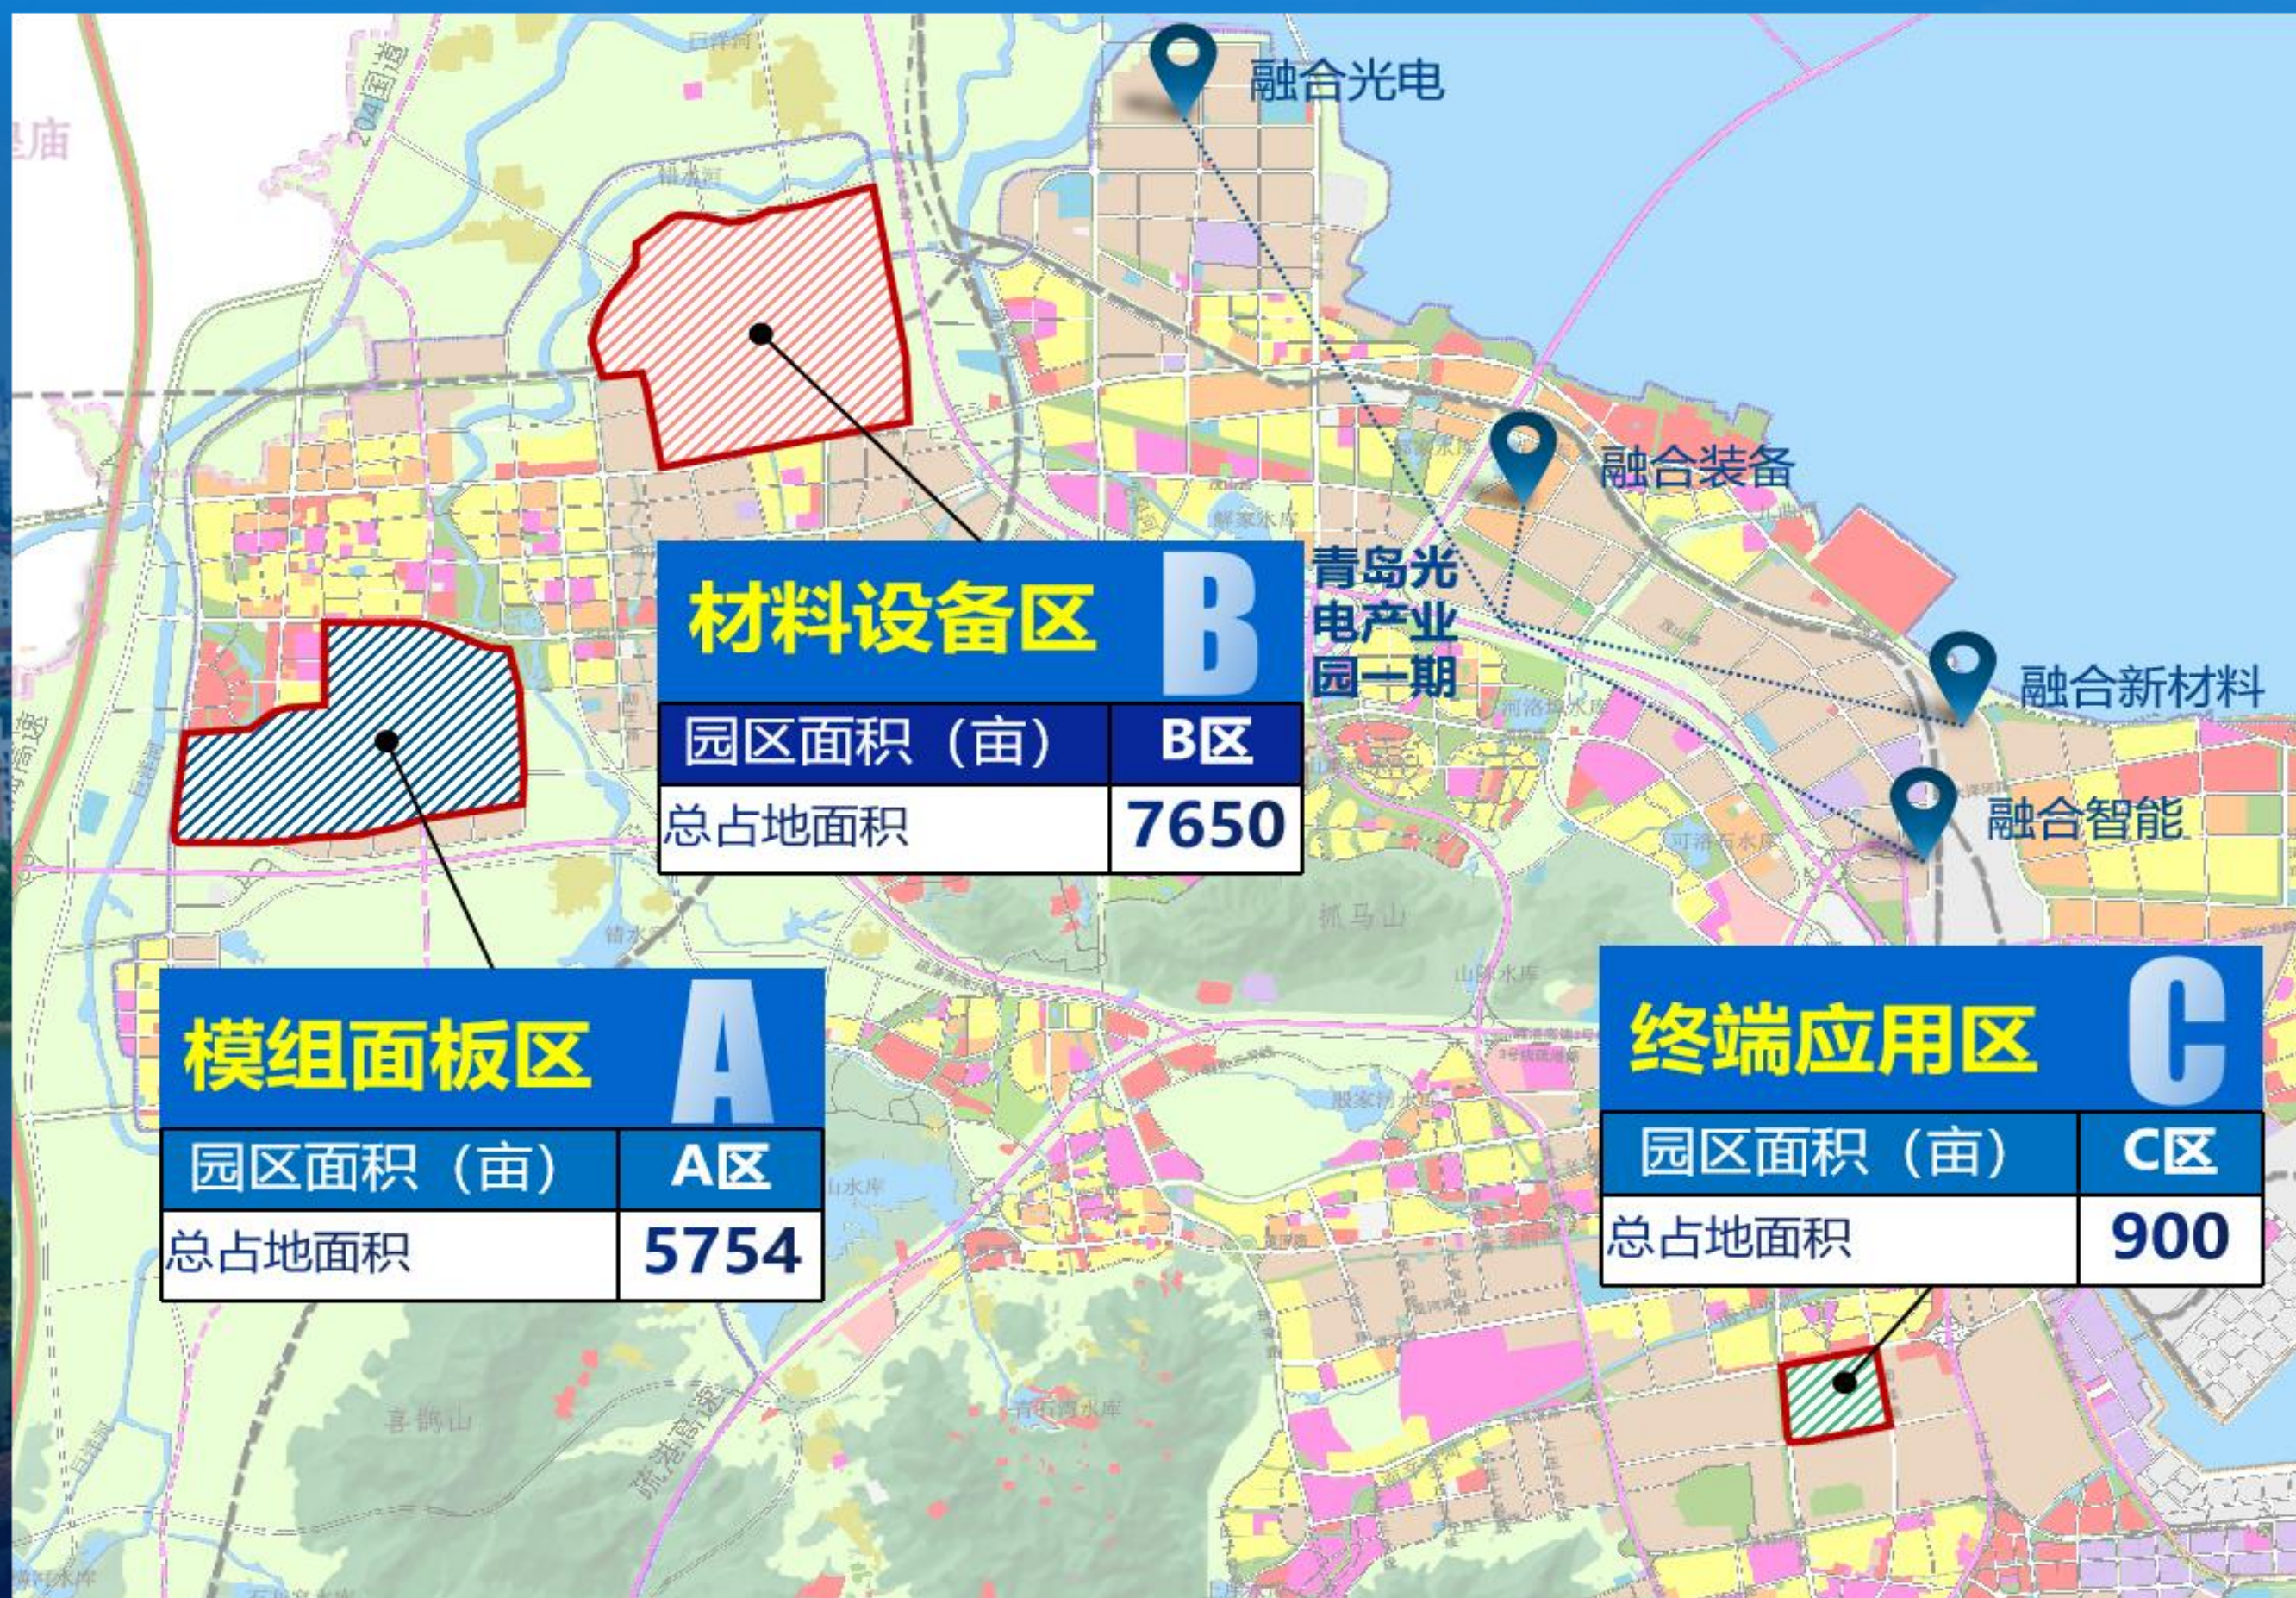

# 合作领域：新型显示产业

協力分野：新型ディスプレイ産業

总占地面积 **1.43万亩**  
総敷地面積1.43万ムー