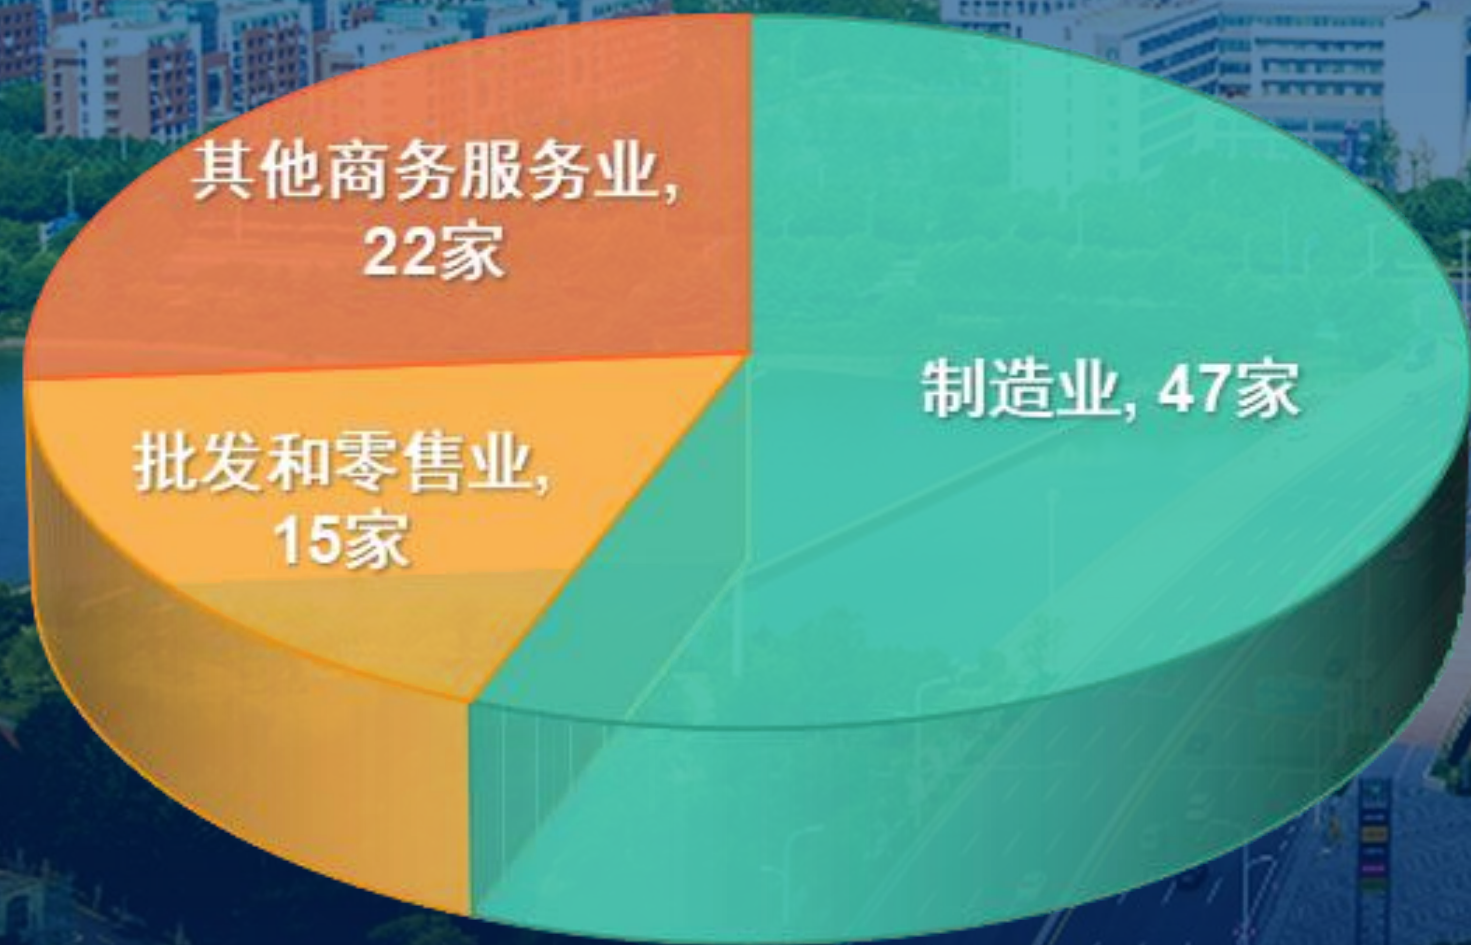

➤ 日资企业概况

日系企業の状況

- 日资企业84家，投资总额14亿美元。其中，制造业企业47家，批发和零售业企业15家，其他商务服务业企业22家。
- 日系企業は84社、投資総額は14億ドル。その中で、製造業企業47社、卸売・小売業企業15社、その他ビジネスサービス業企業22社。

年营业收入
年間営業収入

217亿元
217億元

年纳税总额
年間納税総額

12亿元
12億元