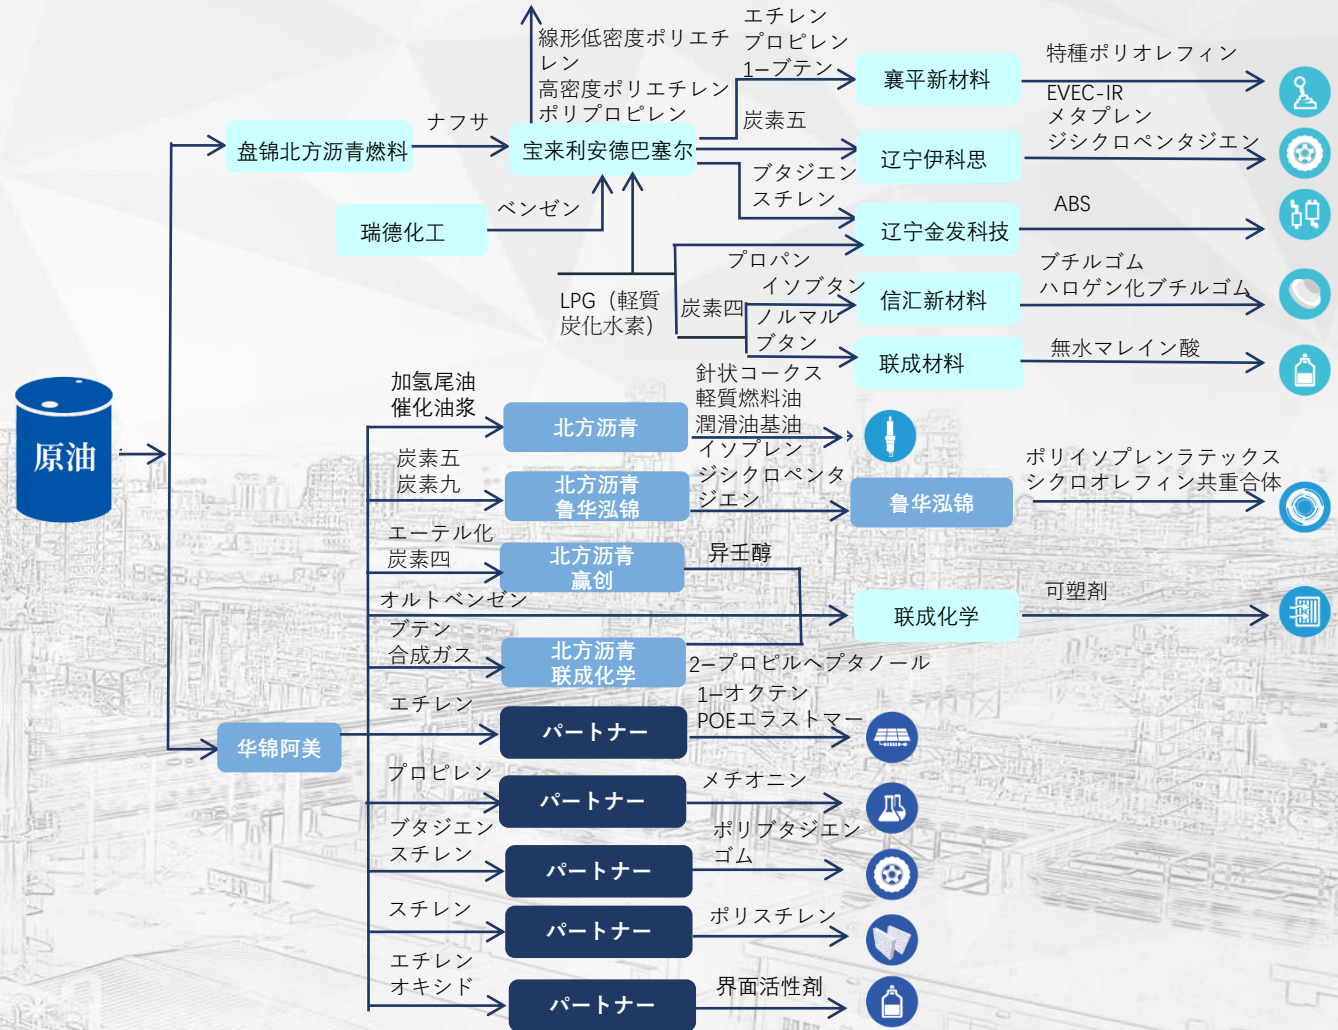

石化及精细化工产业

结合华锦阿美、宝来利安德巴赛尔、金发科技等一批重点项目供应的乙烯、丙烯、碳四、碳五及芳烃等基础化工原料，围绕化工新材料、新型精细化工、新能源材料等产业方向，延伸发展下游高端聚烯烃、特种橡胶及弹性体、特种工程塑料、生物可降解材料等先进化工材料及战略新兴产业所需的关键材料，打造高端化、链群化、绿色化、差异化的一流化工新材料产业聚集区。