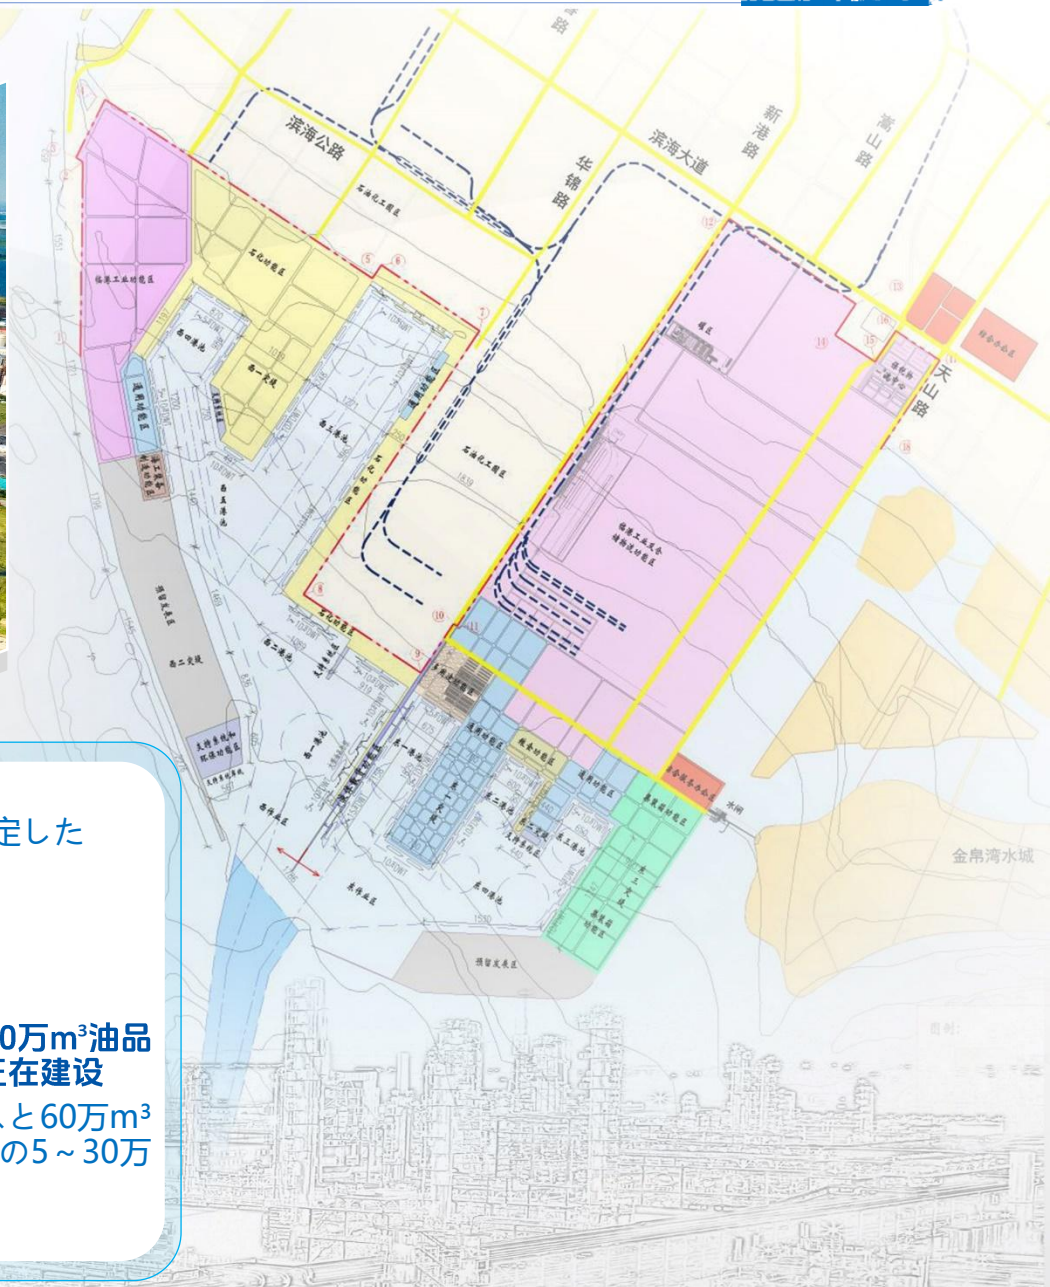

经开区位于辽宁省盘锦市最南部，毗邻中国重要能源基地之一的辽河油田，石油资源极其丰富。居于东北亚经济圈与环渤海经济区的交叉点，是区域性经济发展的重要节点。

经开区は遼寧省盤錦市の最南部に位置し、中国の重要エネルギー基地の一つである遼河油田に隣接し、石油資源は極めて豊富である。北東アジア経済圏と環渤海経済区の交差点に位置し、地域の経済発展の重要なノードである。

位于盘锦市最南部，大辽河入海口右岸渤海湾最北部

盤錦市の最南部、大遼河河口の右岸渤海湾の最北部に位置する

紧邻京沈、沈大、疏港等多条高速公路

京沈、沈大、疎港など多くの高速道路に隣接する

距沈阳桃仙、大连周水子国际机场2小时车程

瀋陽桃仙、大連周水子国際空港まで車で2時間

距锦州机场和营口机场1小时车程

錦州空港と营口空港まで車で1時間

完全な補助体系——盤錦港

整体情况:

域内の盤錦港是国家一类口岸，东北地区最近、最便捷出海口，年吞吐能力达7000万吨。

域内の盤錦港は国家の1種類の港であり、東北地区の最も近く、最も便利な出航口であり、年間飲み込み能力は7000万トンに達することができる。

- 辽宁省政府确定为沈阳经济区出海口岸
遼寧省政府は瀋陽経済区の出航港と確定した
- 港口航线已覆盖全国沿海主要港口
航路網は中国全沿海主要港湾をカバー
- 东西港池合计建成29个5万吨级泊位和60万m³油品储存罐区，另有10个5~30万吨级泊位正在建设
東西港池は合計29個の5万トン級バースと60万m³油品貯蔵タンク区を建設し、また10個の5~30万トン級バースが建設中