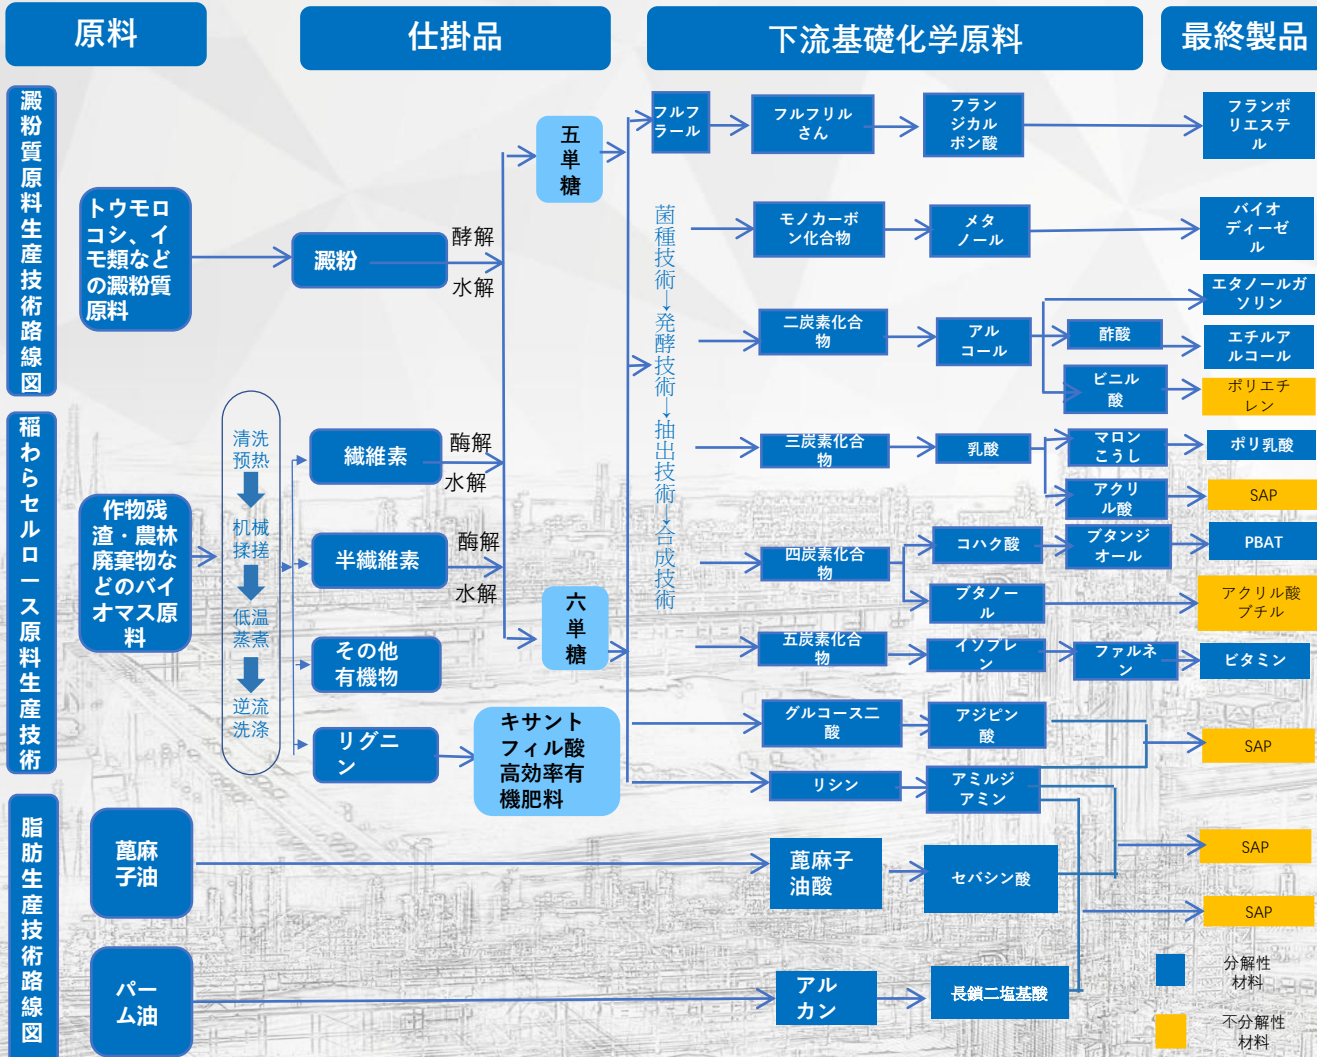

産業チェーン価値チェーンの延長

新物質生産力—生物系材料—体化

围绕水稻等农作物秸秆、稻壳、芦苇、淀粉为原料，以及域内化工企业丰富的二氧化碳、氢气等副产物，发展生物基可降解材料、生物化工、生物燃料等产业，加快形成新质生产力。现已有益海嘉里稻壳灰生产白炭黑、金发生物80万吨生物基材料一体化等项目落户

稻などの農作物の茎、籾殻、葦、デンプンを原料とし、域内の化学企業が豊富に持つ二酸化炭素、水素などの副産物を活用し、バイオベースの生分解性材料、バイオケミカル、バイオ燃料などの産業を発展させ、新たな生産力を迅速に形成します。すでに益海嘉里の籾殻灰からのシリカ製造、金発バイオの80万トンのバイオベース材料一体化プロジェクトなどが進出しています。