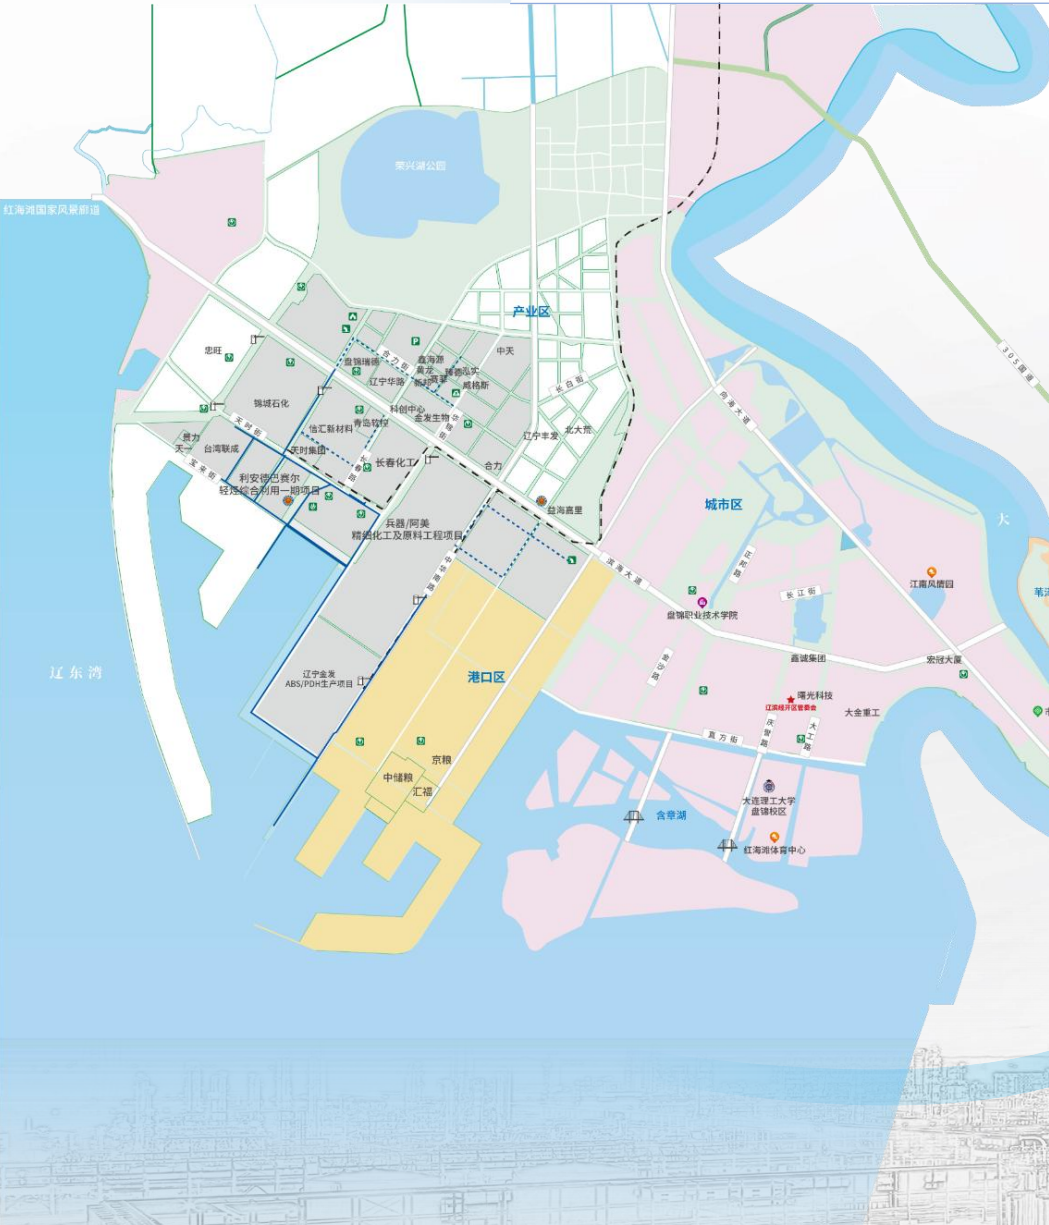

浜海明珠 魅力的遼浜

開放理念を受け継ぎ ウィンウィンの道を模索する

遼寧省・盤錦市遼濱沿海經濟技術開發区

基本状況

经开区成立于2005年12月，2013年晋升为国家级经济技术开发区，规划面积306平方公里，是辽宁省重点发展的两大世界级石化产业基地之一，先后荣获国家级循环化改造园区、国家级外贸转型升级基地、国家级智慧化工园区等称号，连续6年跻身中国化工园区30强。

经开区は2005年12月に設立され、2013年に国家級経済技術開発区に昇進し、計画面積は306平方キロメートルで、遼寧省が重点的に発展している2大世界級石化産業基地の1つで、前後して国家級循環化改造園区、国家級対外貿易モデルチェンジ・グレードアップ基地、国家級スマート化学工業園区などの称号を獲得し、6年連続で中国化学工業園区の30強に入った。

经开区位于辽宁省盘锦市最南部，毗邻中国重要能源基地之一的辽河油田，石油资源极其丰富。居于东北亚经济圈与环渤海经济区的交叉点，是区域性经济发展的重要节点。

经开区は遼寧省盤錦市の最南部に位置し、中国の重要エネルギー基地の一つである遼河油田に隣接し、石油資源は極めて豊富である。北東アジア経済圏と環渤海経済区の交差点に位置し、地域の経済発展の重要なノードである。

位于盘锦市最南部，大辽河入海口右岸渤海湾最北部

盤錦市の最南部、大遼河河口の右岸渤海湾の最北部に位置する

紧邻京沈、沈大、疏港等多条高速公路

京沈、沈大、疎港など多くの高速道路に隣接する

距沈阳桃仙、大连周水子国际机场2小时车程

瀋陽桃仙、大連周水子国際空港まで車で2時間

距锦州机场和营口机场1小时车程

錦州空港と营口空港まで車で1時間

完全な補助体系——盤錦港

整体情况:

域内の盤錦港是国家一类口岸，东北地区最近、最便捷出海口，年吞吐能力达7000万吨。

域内の盤錦港は国家の1種類の港であり、東北地区の最も近く、最も便利な出航口であり、年間飲み込み能力は7000万トンに達することができる。

- 辽宁省政府确定为沈阳经济区出海口岸
遼寧省政府は瀋陽経済区の出航港と確定した
- 港口航线已覆盖全国沿海主要港口
航路網は中国全沿海主要港湾をカバー
- 东西港池合计建成29个5万吨级泊位和60万m³油品储存罐区，另有10个5~30万吨级泊位正在建设
東西港池は合計29個の5万トン級バースと60万m³油品貯蔵タンク区を建設し、また10個の5~30万トン級バースが建設中