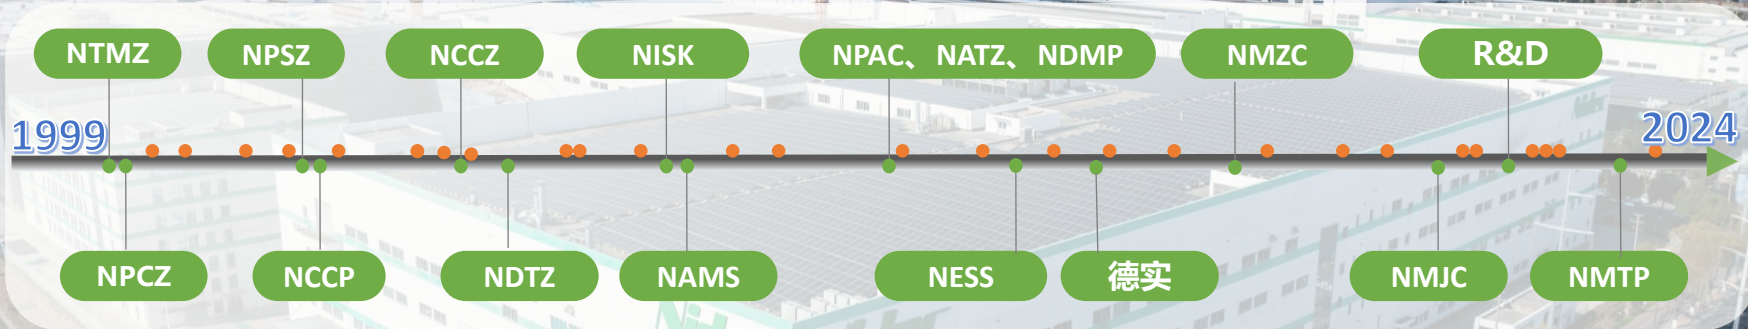

# 中日産業合作園の概要

※2024年12月31日までのデータにより

## 》 中日（平湖）産業合作園

2015	27.5km <sup>2</sup>	196.6億元	120+社
設立	面積	年間生産高	日本企業数

## 1社から17社までの継続的な実り

平湖ニデックグループの発展沿革

年間生産高 **23** 億ドル超え

年産値已突破23亿美元

総投資

**14.8**億米ドル

累計増資

**33**回

## 》 中小企業から業界トップへの突破