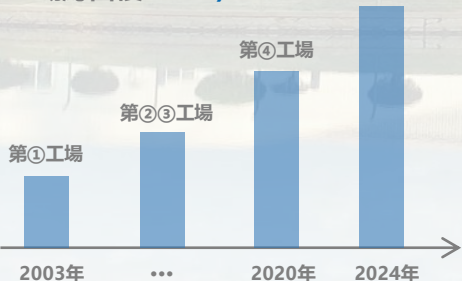

》 中小企業から業界トップへの突破

TSUGAMI

津上精密機床の発展沿革

会社設立

9月25日、香港で上場に成功

中津精密工作機械を設立

2003

2012

2017

2018

2021

2024

年間売上高が20億元を突破

安徽省に子会社を設立

売上高40億元を超えた

》 売上高は国内市場でNO.1

工場総面積: 150,000 M² 第⑤工場