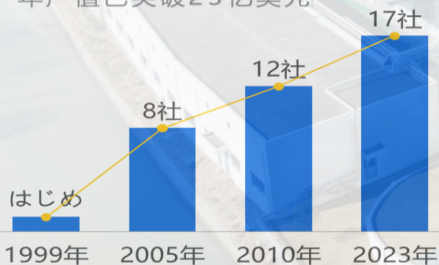

## 1社から17社までの継続的な実り

平湖ニデックグループの発展沿革

年間生産高 **23** 億ドル超え

年産値已突破23亿美元

総投資

**14.8**億米ドル

累計増資

**33**回